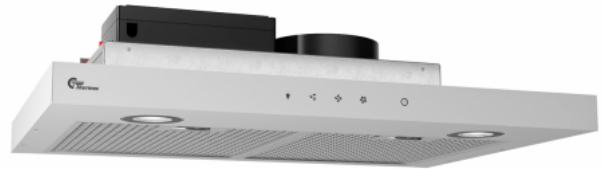

# Super Silent GT 60 cm Vit Utan motor

Artikelnummer: 520.19.1101.0

7 150,00 kr

EAN: 5703347525247

Thermex Super Silent GT 60 cm i vit för extern motor är en effektiv och smart huva för skåpmontage. Genom att ansluta en extern motor säkerställer du en ultralåg ljudnivå i ditt kök

**Thermex Super Silent GT** är en huva med modern och minimalistisk design. Super Silent GT är utrustad med dekorativa filter som ger ett exklusivt utseende och säkerställer en optimal fördelning av suget. Det går att köpa fler [Thermex Toplink®](#) som startar fläkten automatiskt när du börjar laga mat. Det betyder med andra ord att du bara behöver tänka på matlagningen, Thermex sköter det praktiska.

Manövreringen av Super Silent GT är en enkel och intuitiv glasberöringsmanövrering, med möjlighet att välja sugstyrka, aktivering av eftersug (timer) och tända/släcka ljuset. Dessutom kan du manövrera huven via appen Thermex Remote, som kan laddas ner gratis från App store och Google Play. I appen går det att justera ljusstyrkan, aktivera periodisk extraktion och få en indikation på filtret. Du kan också använda [Voicelink](#) funktionaliteten inbyggd i huven. Här kan du styra huven med enbart rösten via **Google Assistant (Hey Google)**. Så det finns många alternativ att välja mellan för att använda din Thermex Super Silent GT.

## Specifikationer

Manöverpanel  
Material

Touchpanel av glas  
Vitlackerad med vitt glas

Super Silent GT

External motor

Revisjonsdato: 04.03.2022