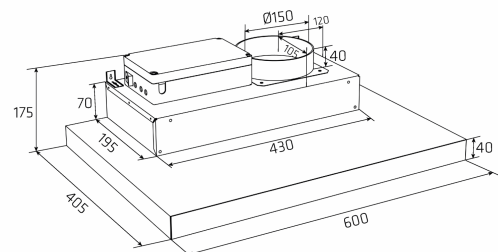

## Specifikationer

Manöverpanel  
Material

Touchpanel av glas  
Vitlackerad med vitt glas

Super Silent GT

External motor

Revisjonsdato: 04.03.2022